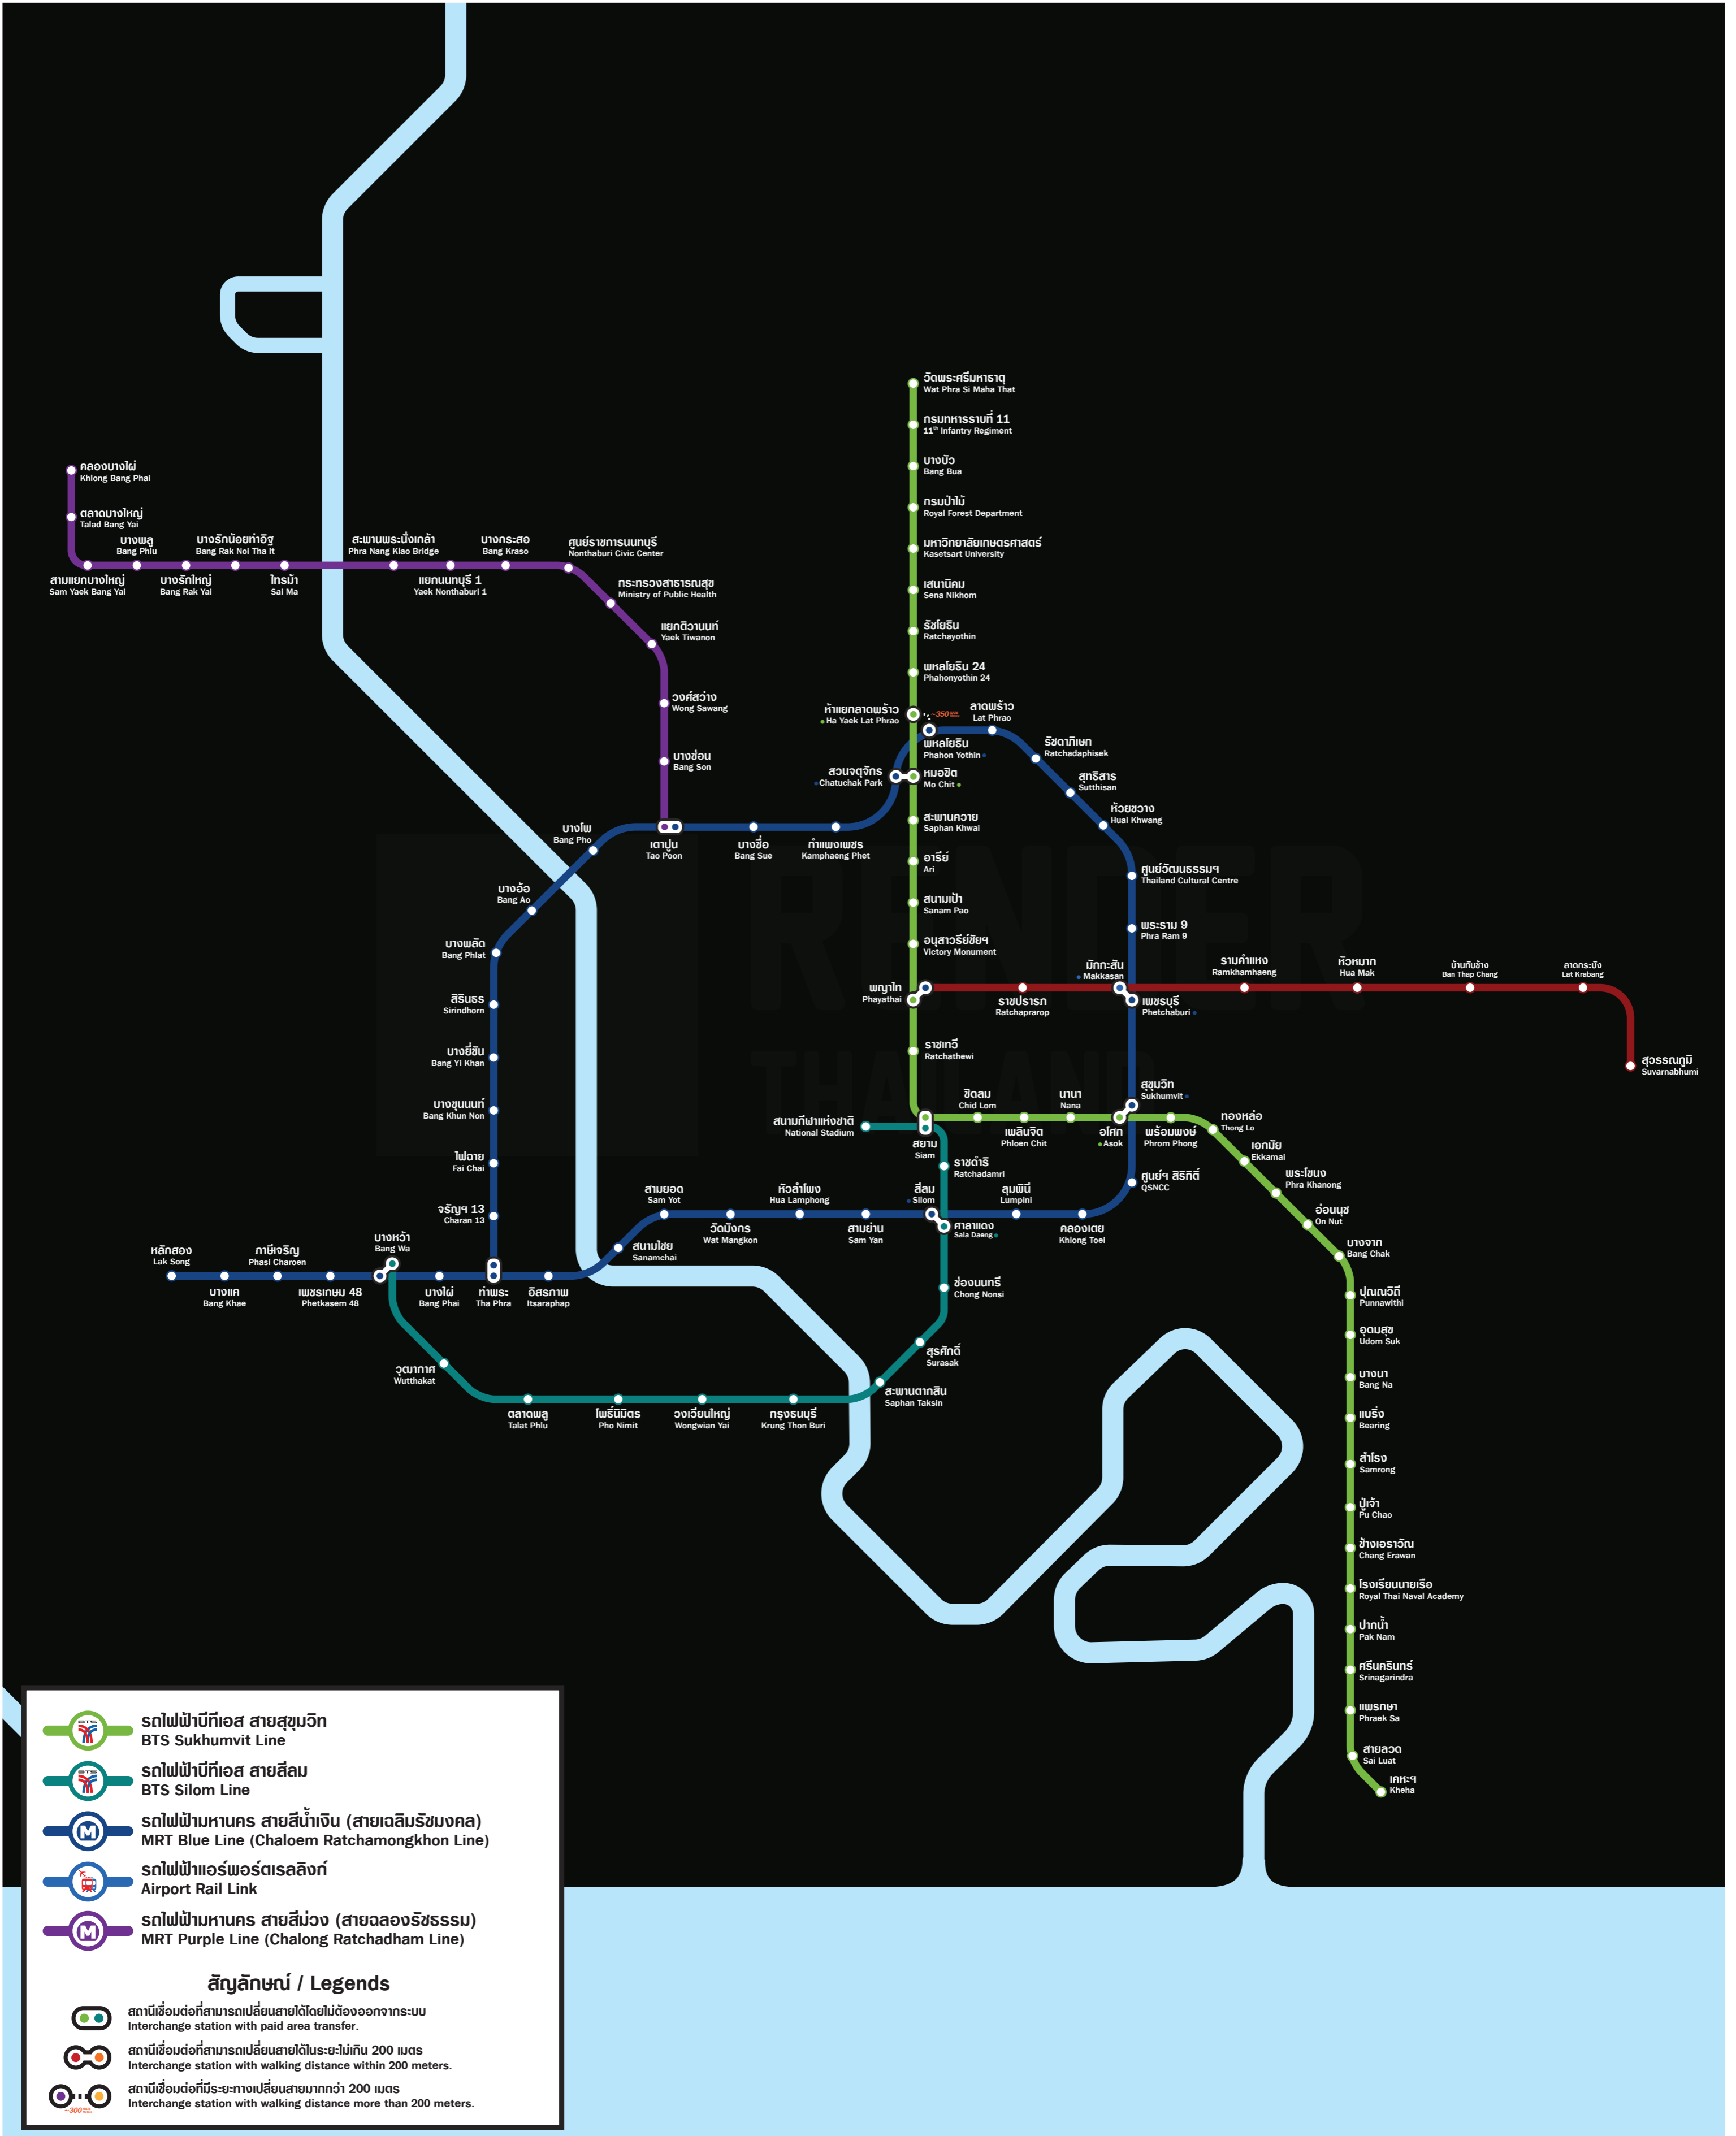

โครงข่ายระบบขนส่งมวลชนทางรางในกรุงเทพมหานครและปริมณฑล

BANGKOK AND VICINITY RAIL TRANSIT NETWORK

โครงข่ายระบบขนส่งมวลชนทางรางในกรุงเทพมหานครและปริมณฑล

BANGKOK AND VICINITY RAIL TRANSIT NETWORK