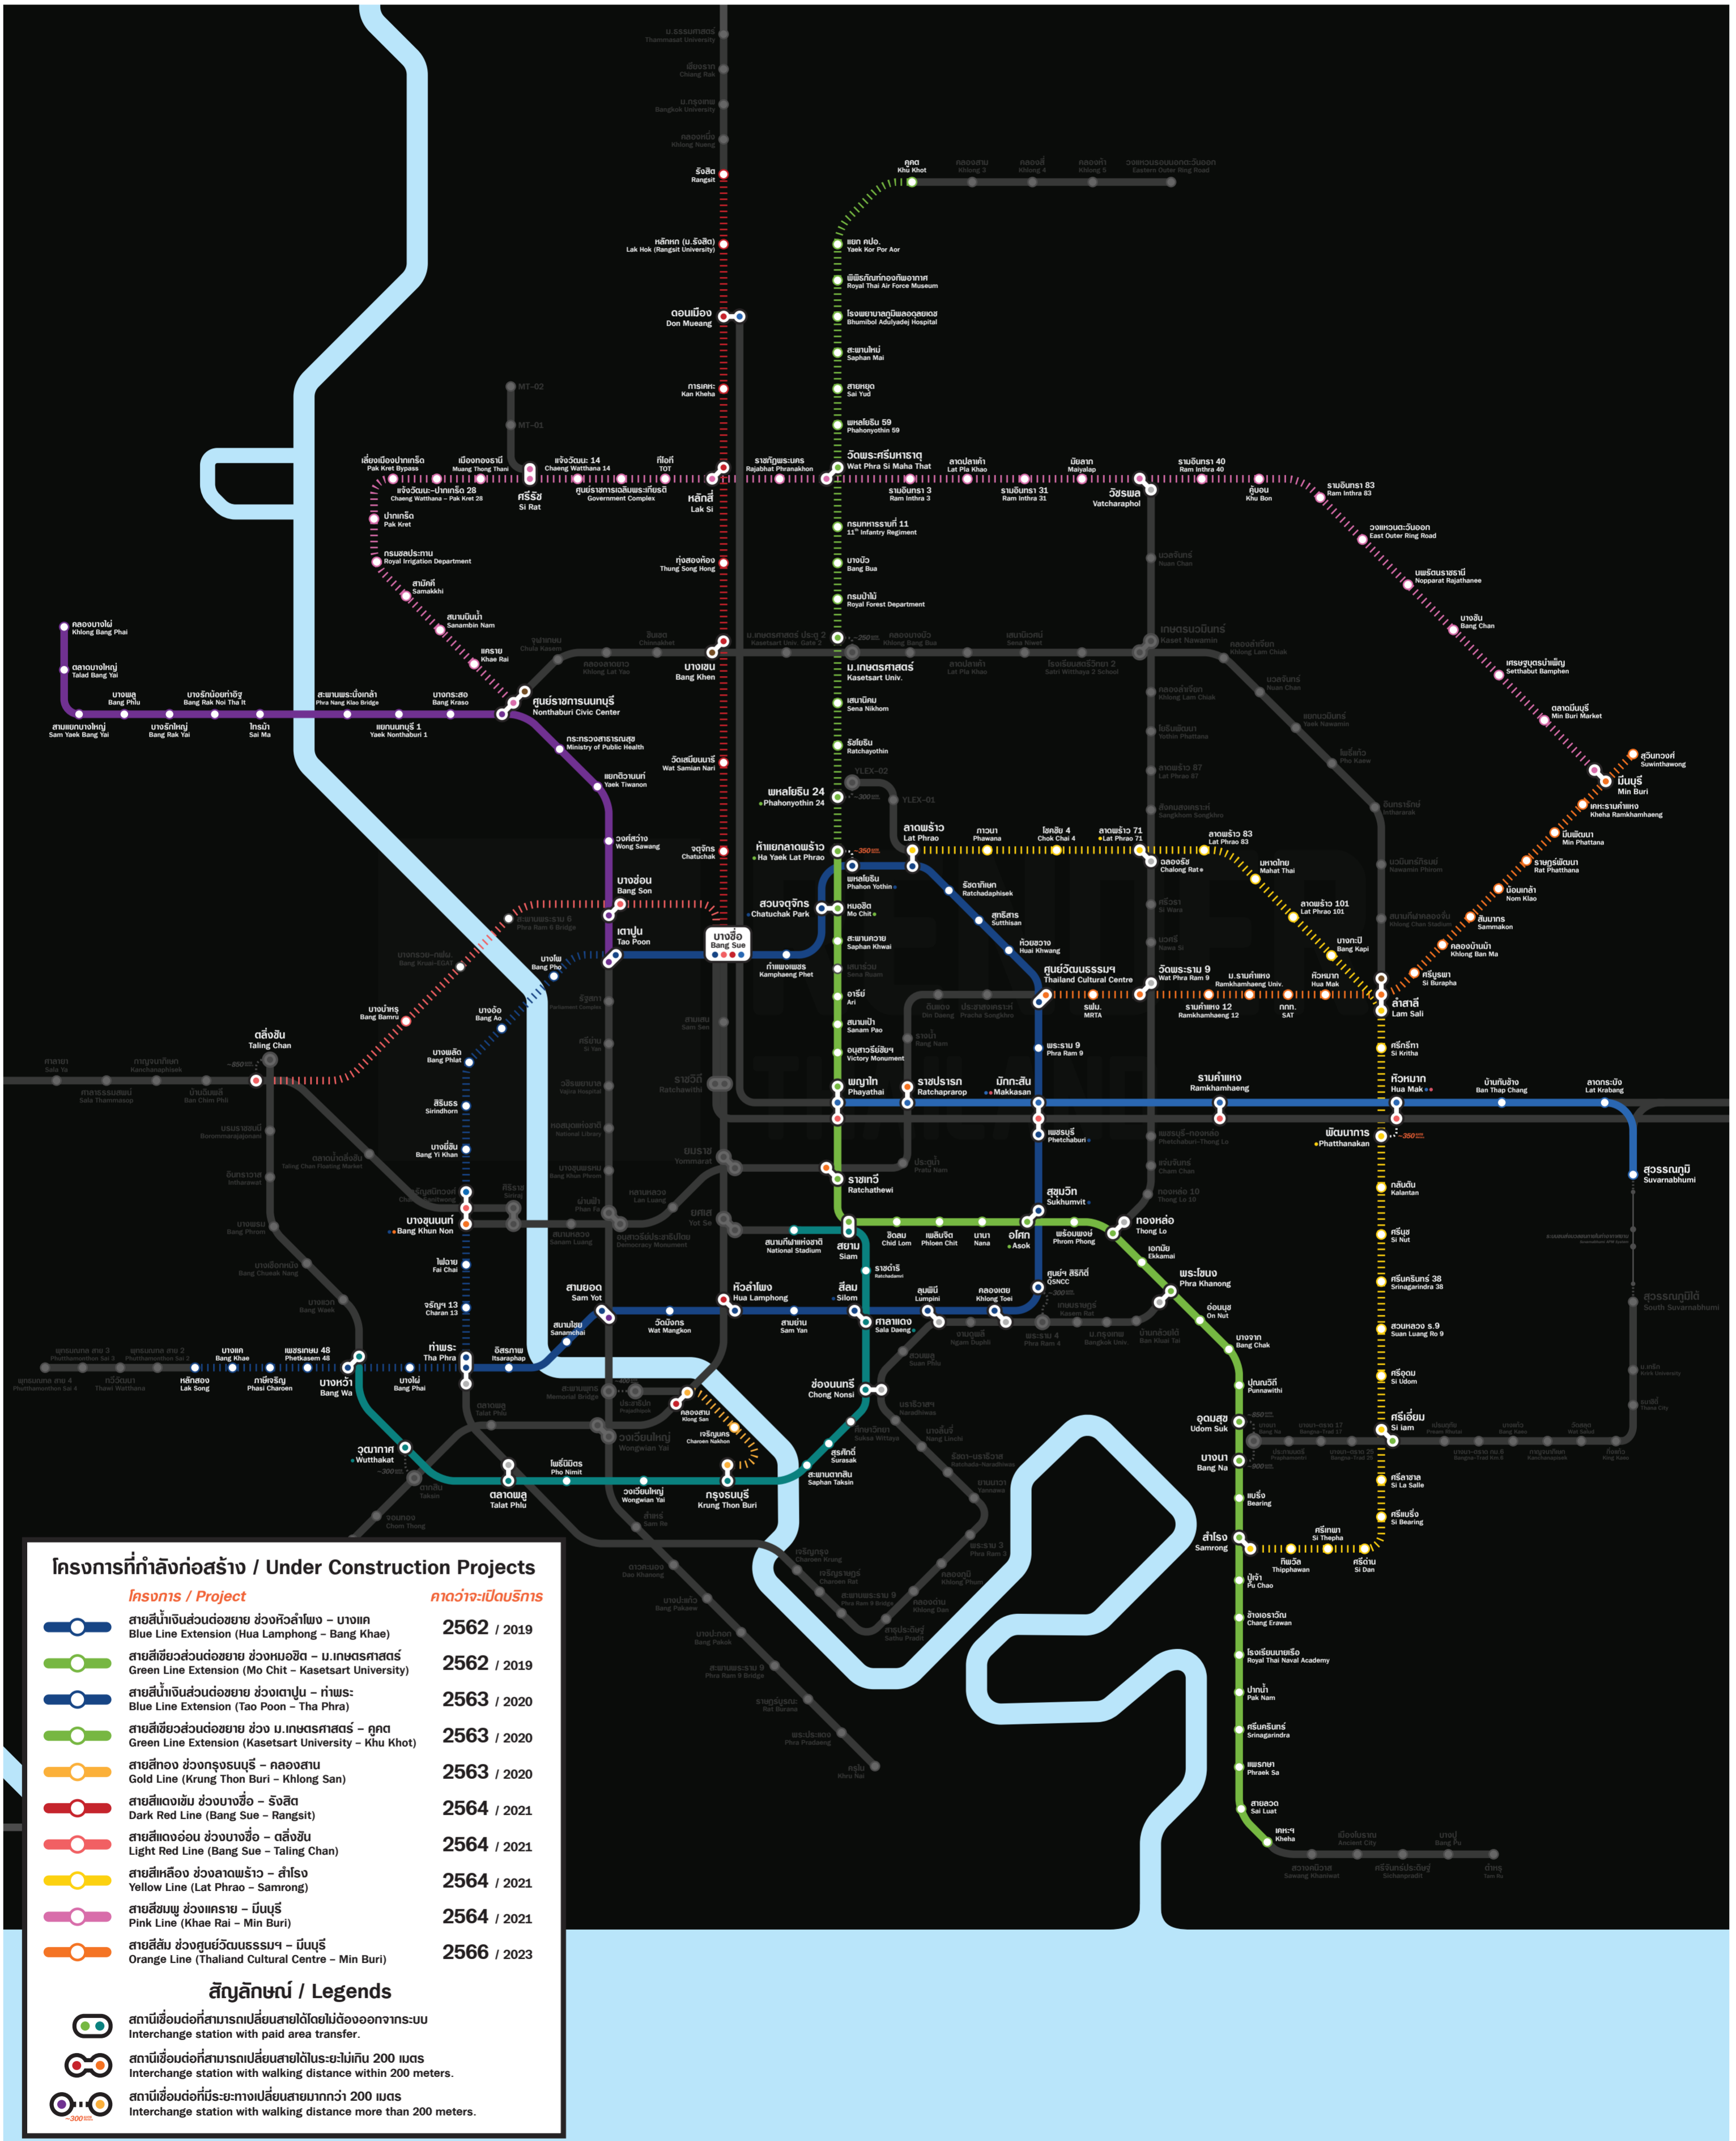

โครงข่ายระบบขนส่งมวลชนทางรางในกรุงเทพมหานครและปริมณฑล

BANGKOK AND VICINITY RAIL TRANSIT NETWORK

*ชื่อสถานีในโครงการที่ยังไม่ได้เปิดให้บริการ อาจมีการเปลี่ยนแปลงได้ในอนาคต
 *Station name for planned and under construction lines are subject to change.